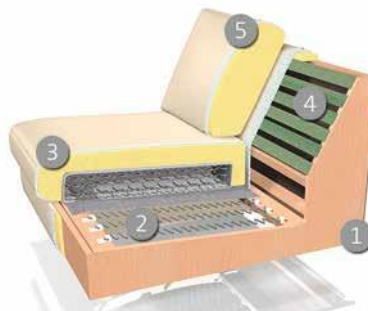

Popis

1. **Kostra** – Bukové dřevo
2. **Odpružený sedák** s trvale pružnými vlnitými pružinami a ergo-PUR-pěna
3. **Čalouněný sedák** směs vysoce kvalitních polyesterových vláken a pěnových tyčinek
4. **Zádové odpružení** flexibilní textilní pásy
5. **Čalounění zad** směs vysoce kvalitního polyesterového vlákna s kouskami pěny v komorových polštářích.