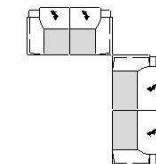

Sofazusammenstellung
NF - PF002

306x366

Bezug: Z79/43 cream white