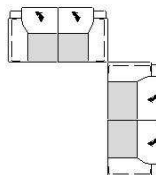

## amore – příklady sestav

Eckzusammenstellung  
FG 07 li - PF 06 re

297x223

Bezug: W60/12 rot

Eckzusammenstellung  
FG 07 li - PF 06 re

297x223

Bezug: W61/99 schwarz

Sofazusammenstellung  
NF - PF