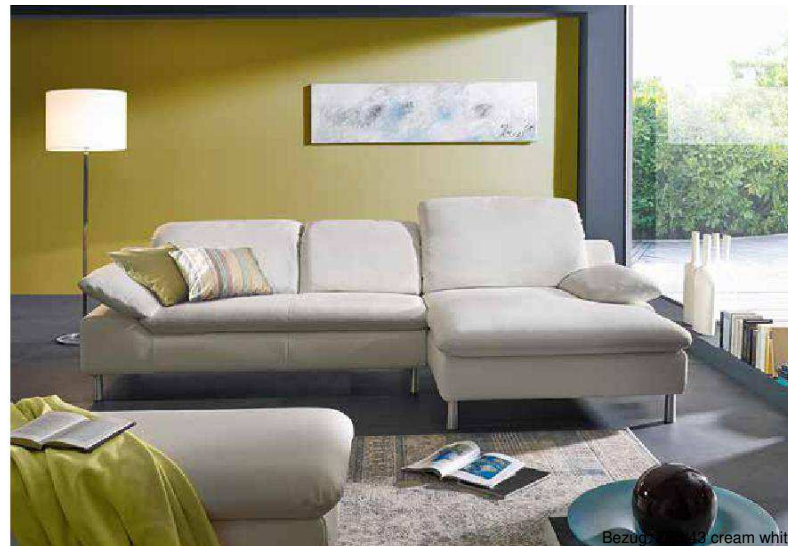

NF 07 li - KF 06 re

278x170