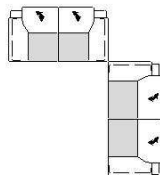

306x336

Bezug: Korpus Z59/20 eisgrau, Sitz/Rücken/Seitenteil W60/49 stein

Sofazusammenstellung  
NF - PF002

306x366

Bezug: Z79/43 cream white

amore - příklady sestav

Sofazusammenstellung

NF - PF