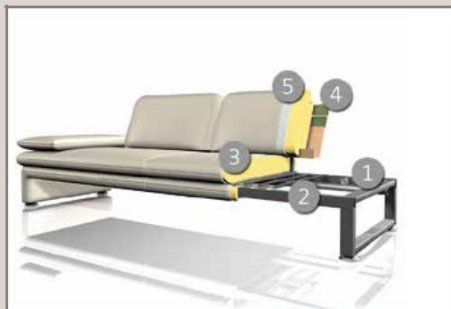

Štruktúra

1. Konštrukcia – kovová
  podrúčky-bukové drevo
2. Odpruženie sedadla- Elastické vlnové pružiny
3. Čalúnený sedák: pružinové jadro s diolénovým krytím
  a polyuretanovou penou
4. Chrbtová opierka: pružné popruhy
5. Čalúnený chrbát: s diolénovým krytím a polyuretanovou
  penou

The design of the cross section shown here does not correspond to the model on this page of the catalogue.

Upholstered furniture made with passion.

Your model is the product of German design and engineering. Family firm W.SCHILLIG has 70 years' experience of technical skill, trend-setting ideas, attractive design and know-how from Germany. The result is upholstered furniture that guarantees first class comfort and attention to detail. We keep sustainability and protection of resources in mind when choosing the materials we use.

The RAL quality mark for furniture stands for the certain knowledge that this is a non-hazardous piece of furniture of reliably high quality and with an attractive design. The Deutsche Gütegemeinschaft Möbel makes sure of this with numerous tests. Inspections also safeguard the testing system.

The highest European accolade for systematic, in-house, environmental management. Improvement of environmental protection services.

Nohy

F 44

F 00