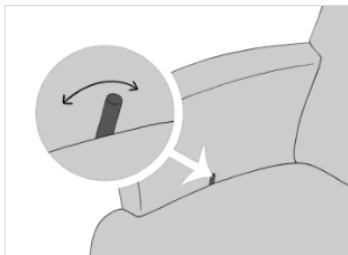

LUNA - pohupové, otočné kreslo

INELIS

Všetky rozmery uvedené v cenníku sú približné!

Maximálna nosnosť kresla je 120 kg!

Príplatkové položky sú označené červenou farbou!

Príplatok

Komfort sedenia:

Príplatok

Aretačná páka (na zablokovanie hojdania)

Studená
pena
mäkký sed

studená pena
stredne mäkký sed

Nohy pre
taburet:

Klzák č. 15 (5)
(plastový)

Rám:
Tvrde drevo, mäkké drevo, drevotrieska E1, preglejka
Sedadlo kresla:
Elastické čalúnnické popruhy, vysoko kvalitná mäkká studená pena a mäkká čalúnená flisová podložka
Operadlo kresla:
Elastické čalúnnické popruhy, vysoko kvalitná polyéterová pena a mäkká čalúnená flisová podložka
Sedadlo taburetky:
Mäkká studená pena s pevnou studenou penou
Nohy:
Otočný krúžok na kresle, taburet s plastovým klzákom

Kontrola objednávky:

Číslo modelu

Objednávkové číslo

Komfort sedu (len pri studenej peny stredne tvrdej RG 40 –a len pri kresle!)

Poťah

Všetky rozmery uvedené v cenníku sú približné!

<p>Čelková výška: 93 cm Šírka sedu: 50 cm výška sedu kresla: 44 cm výška taburetu: 41 cm hĺbka sedu: 57 cm</p> <p>Objednávkové č.</p>	<p>Kreslo s funkciou otáčania a hojdania</p>  <p>30-D</p>	<p>Taburetka</p>  <p>52</p>	
<p>Roz: Hĺbka</p>	<p>80 92</p>	<p>54 57</p>	
<p>8/iba EMS, GCT a látky. 5 Látky kat. 8 Látky kat.12</p>	<p>884,- 941,- 977,-</p>	<p>190,- 200,- 211,-</p>	
<p>Príplatok za kovovú páku (-W-A)</p>	<p>111,-</p>	<p>-</p>	
<p>Príplatok KS stredne tvrdý</p>	<p>59,-</p>		