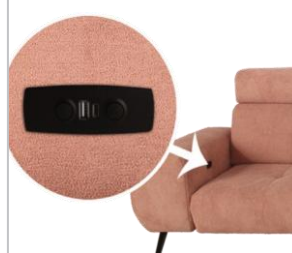

elektr.výsuv s 1 motorom
vrátane vstavan. Prepín. s USB
A+C-pripojenie

Vstavaný spínač:

Pre pohovky s motormi a
područkami:
**Vstavaný spínač
vrátane USB portu-
pripojenie A+C**
(vo vnútri područč.) Farba
vstavaného spínača: čierna