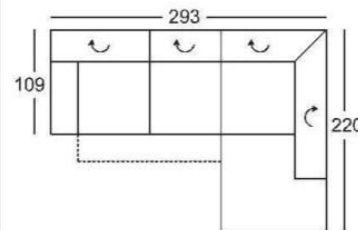

K dispozícii ako voliteľná funkcia pre nasledujúce typy
dielov:

200-156
200-130

Všetky rozmery uvedené v cenníku sú približné!
 Všetky náčrty v cenníku sú ilustračné!

Výška pri sklopenej opierke hlavy:81cm
 Výška pri zdvihnutej opierke hlavy:101cm
 Výška sedu:47 cm
 Hĺbka sedu:59 cm

Zostava sa skladá z:

210-156,946-180
 (220-156,945-180)*

Zostava sa skladá z:
 LF: 214x79cm

210-156-A,946-180
 (220-156-A,945-180)*

Zostava sa skladá z:
 LF: 214x79cm

210-156-A-M-U,946-180
 (220-156-A-M-U,945-180)*

Všetky rozmery uvedené v cenníku sú približné!
 Všetky náčrty v cenníku sú ilustračné!

<p>Výška pri sklopenej opierke hlavy:81cm Výška pri zdvihnutej opierke hlavy:101 cm Výška sedu:47 cm Hĺbka sedu:59 cm</p> <p>* Objednávkové číslo pre opačnú(zrkadlovú)verziu</p> <p>Objednávkové čí:</p>	<p>Rohový otoman s 2 Nastaviteľnými opierkami hlavy, Bez nastavenia hĺbky sedu</p>  <p>946-180 re (945-180)*li</p>	<p>Predĺžená pohovka s jednou Područkou a nastaviteľnou Opierkou hlavy</p>  <p>846-107 re (845-107)*li</p>	<p>Predĺžená pohovka s jednou Područkou a nastaviteľnou Opierkou hlavy</p>  <p>846-78 re (845-78)*li</p>
Látka,kategória 5	1152,-	1165,-	1019,-
Látka,kategória 8 EMS	1212,-	1229,-	1074,-
Látka,kategória 12	1269,-	1289,-	1124,-
Prípl.pre pohovku(-A)	-	-	-
Prípl.pre pohovkus 1 Motorom vrátene vstavaného Vypínača s USBportom(-A-M-U)	-	-	-
Prípl.pre pohovku s 1motorom Vratene vstav. vypínača(-A-M)	-	-	-
Prípl.KS"STREDNE TVRDÝ"	193,-	202,-	138,-
Prípl.KS"TVRDÝ"	230,-	247,-	170,-