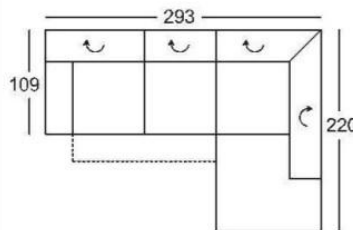

K dispozícii ako voliteľná funkcia pre nasledujúce typy
dielov:

200-156
200-130

Všetky rozmery uvedené v cenníku sú približné!
 Všetky náčrty v cenníku sú ilustračné!

Výška pri sklopenej opierke hlavy:81cm
 Výška pri zdvihnutej opierke hlavy:101cm
 Výška sedu:47 cm
 Hĺbka sedu:59 cm

Zostava sa skladá z:

210-156,946-180
 (220-156,945-180)*

Zostava sa skladá z:
 LF: 214x79cm

210-156-A,946-180
 (220-156-A,945-180)*

Zostava sa skladá z:
 LF: 214x79cm

210-156-A-M-U,946-180
 (220-156-A-M-U,945-180)*

Všetky rozmery uvedené v cenníku sú približné!
 Všetky náčrty v cenníku sú ilustračné!

<p>Výška pri sklopenej opierke hlavy:81cm Výška pri zdvihnutej opierke hlavy:101 cm Výška sedu:47 cm Hĺbka sedu:59 cm</p> <p>* Objednávkové číslo pre opačnú(zrkadlovú)verziu</p> <p>Objednávkové čí:</p>	<p>Rohový otoman s 2 Nastaviteľnými opierkami hlavy, Bez nastavenia hĺbky sedu</p>  <p>946-180 re (945-180)*li</p>	<p>Predĺžená pohovka s jednou Područkou a nastaviteľnou Opierkou hlavy</p>  <p>846-107 re (845-107)*li</p>	<p>Predĺžená pohovka s jednou Područkou a nastaviteľnou Opierkou hlavy</p>  <p>846-78 re (845-78)*li</p>
Látka,kategória 5	1152,-	1165,-	1019,-
Látka,kategória 8 EMS	1212,-	1229,-	1074,-
Látka,kategória 12	1269,-	1289,-	1124,-
Prípl.pre pohovku(-A)	-	-	-
Prípl.pre pohovkus 1 Motorom vrátene vstavaného Vypínača s USBportom(-A-M-U)	-	-	-
Prípl.pre pohovku s 1motorom Vratene vstav. vypínača(-A-M)	-	-	-
Prípl.KS"STREDNE TVRDÝ"	193,-	202,-	138,-
Prípl.KS"TVRDÝ"	230,-	247,-	170,-