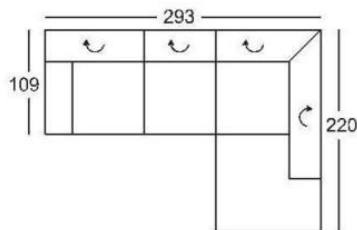

K dispozícii ako voliteľná funkcia pre nasledujúce typy
dielov:

200-156
200-130

Všetky rozmery uvedené v cenníku sú približné!
 Všetky náčrty v cenníku sú ilustračné!

Výška pri sklopenej opierke hlavy:81cm
 Výška pri zdvihnutej opierke hlavy:101cm
 Výška sedu:47 cm
 Hĺbka sedu:59 cm

Zostava sa skladá z:

210-156,946-180
 (220-156,945-180)*

Zostava sa skladá z:
 LF: 214x79cm

210-156-A,946-180
 (220-156-A,945-180)*

Zostava sa skladá z:
 LF: 214x79cm

210-156-A-M-U,946-180
 (220-156-A-M-U,945-180)*

Všetky rozmery uvedené v cenníku sú približné!
 Všetky náčrty v cenníku sú ilustračné!

<p>Výška pri sklopenej opierke hlavy:81cm Výška pri zdvihnutej opierke hlavy:101 cm Výška sedu:47 cm Hĺbka sedu:59 cm</p> <p>* Objednávkové číslo pre opačnú(zrkadlovú)verziu</p> <p>Objednávkové čí:</p>	<p>Rohový otoman s 2 Nastaviteľnými opierkami hlavy, Bez nastavenia hĺbky sedu</p>  <p>946-180 re (945-180)*li</p>	<p>Predĺžená pohovka s jednou Područkou a nastaviteľnou Opierkou hlavy</p>  <p>846-107 re (845-107)*li</p>	<p>Predĺžená pohovka s jednou Područkou a nastaviteľnou Opierkou hlavy</p>  <p>846-78 re (845-78)*li</p>
Látka,kategória 5	1152,-	1165,-	1019,-
Látka,kategória 8 EMS	1212,-	1229,-	1074,-
Látka,kategória 12	1269,-	1289,-	1124,-
Prípl.pre pohovku(-A)	-	-	-
Prípl.pre pohovkus 1 Motorom vrátene vstavaného Vypínača s USBportom(-A-M-U)	-	-	-
Prípl.pre pohovku s 1motorom Vratene vstav. vypínača(-A-M)	-	-	-
Prípl.KS"STREDNE TVRDÝ"	193,-	202,-	138,-
Prípl.KS"TVRDÝ"	230,-	247,-	170,-