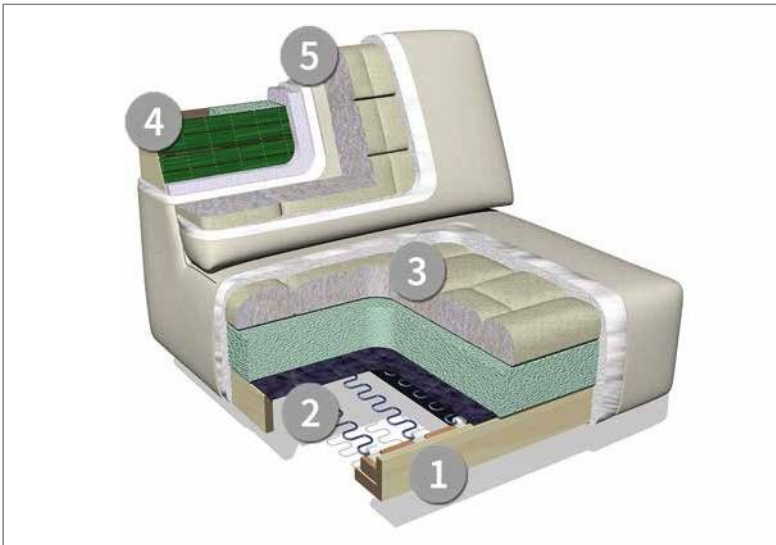

RÁM A ŠTRUKTÚRA

The design of the cross section shown here does not correspond to the model on this page of the catalogue.

1. Rám z bukového dreva, chrbát: kovová konštrukcia
2. Odpruženie sedadla: permanentne elastické vlnovcové pružiny
3. Výplň sedáku: ergo-PUR-pena a vysoko kvalitná zmes polyesterových guľičiek a penových tyčienok
4. Výplň chrbátu: čalunické popruhy a ergo-PUR-pena
5. Štruktúra chrbátu: vysoko kvalitná zmes polyesterových vlákien a penových tyčienok, plnených do komôr.

www.inelis.sk

Upholstered furniture from passion.

For almost 75 years, this passion has led to the creation of high-quality and special pieces of furniture and designer furniture - sofas that combine elegant and contemporary design with first-class comfort. We stand for craftsmanship, trend-setting ideas, appealing design and know-how from Germany. The result is upholstered furniture with guaranteed first-class comfort and attention to detail. When selecting the materials used, we pay attention to sustainability and the conservation of resources.

Traditional craftsmanship down to the last detail

- High-quality, environmentally friendly materials
- Careful & precise workmanship
- Cooperation with renowned furniture designers
- Production according to DIN & RAL quality guidelines of the Deutsche Gütegemeinschaft Möbel e.V.
- Regularly tested product quality „Made in Germany“
- Development at the Upper Franconian location in Ebersdorf near Coburg
- Carefully selected fabric and leather cover collections in many colours for a wide range of requirements.

in-ELIS SK s.r.o.

Vnútorná okružná45

945 01 Komárno

Tel: +421 911 555 147

E-Mail: info@ineluis.sk

quality
Made in Germany

W.SCHILLIG